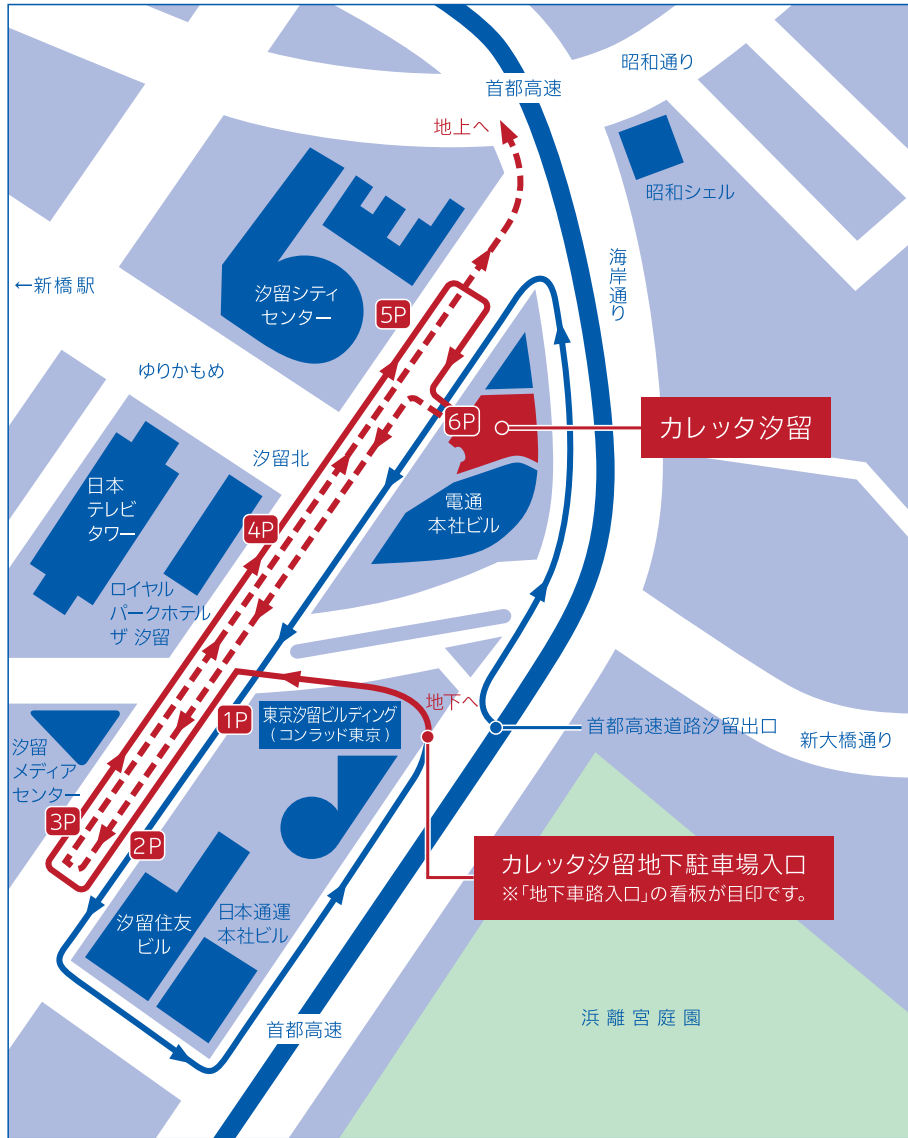

お車をご利用の場合

← 首都高速出口～地下駐車場入口 ← 地下駐車場内進入経路 ← 地下駐車場内退出経路

首都高速をご利用の方は汐留出口から青矢印の方向に向かい、赤矢印のカレッタ汐留地下駐車場の方向へお進みください。地下駐車場内 6P よりお入りになり、カレッタ汐留Aゾーンにご駐車ください。※ 駐車場 = 6:00～24:00 車両制限 (高さ 2.5m、幅 2.2m、長さ 5.8m)