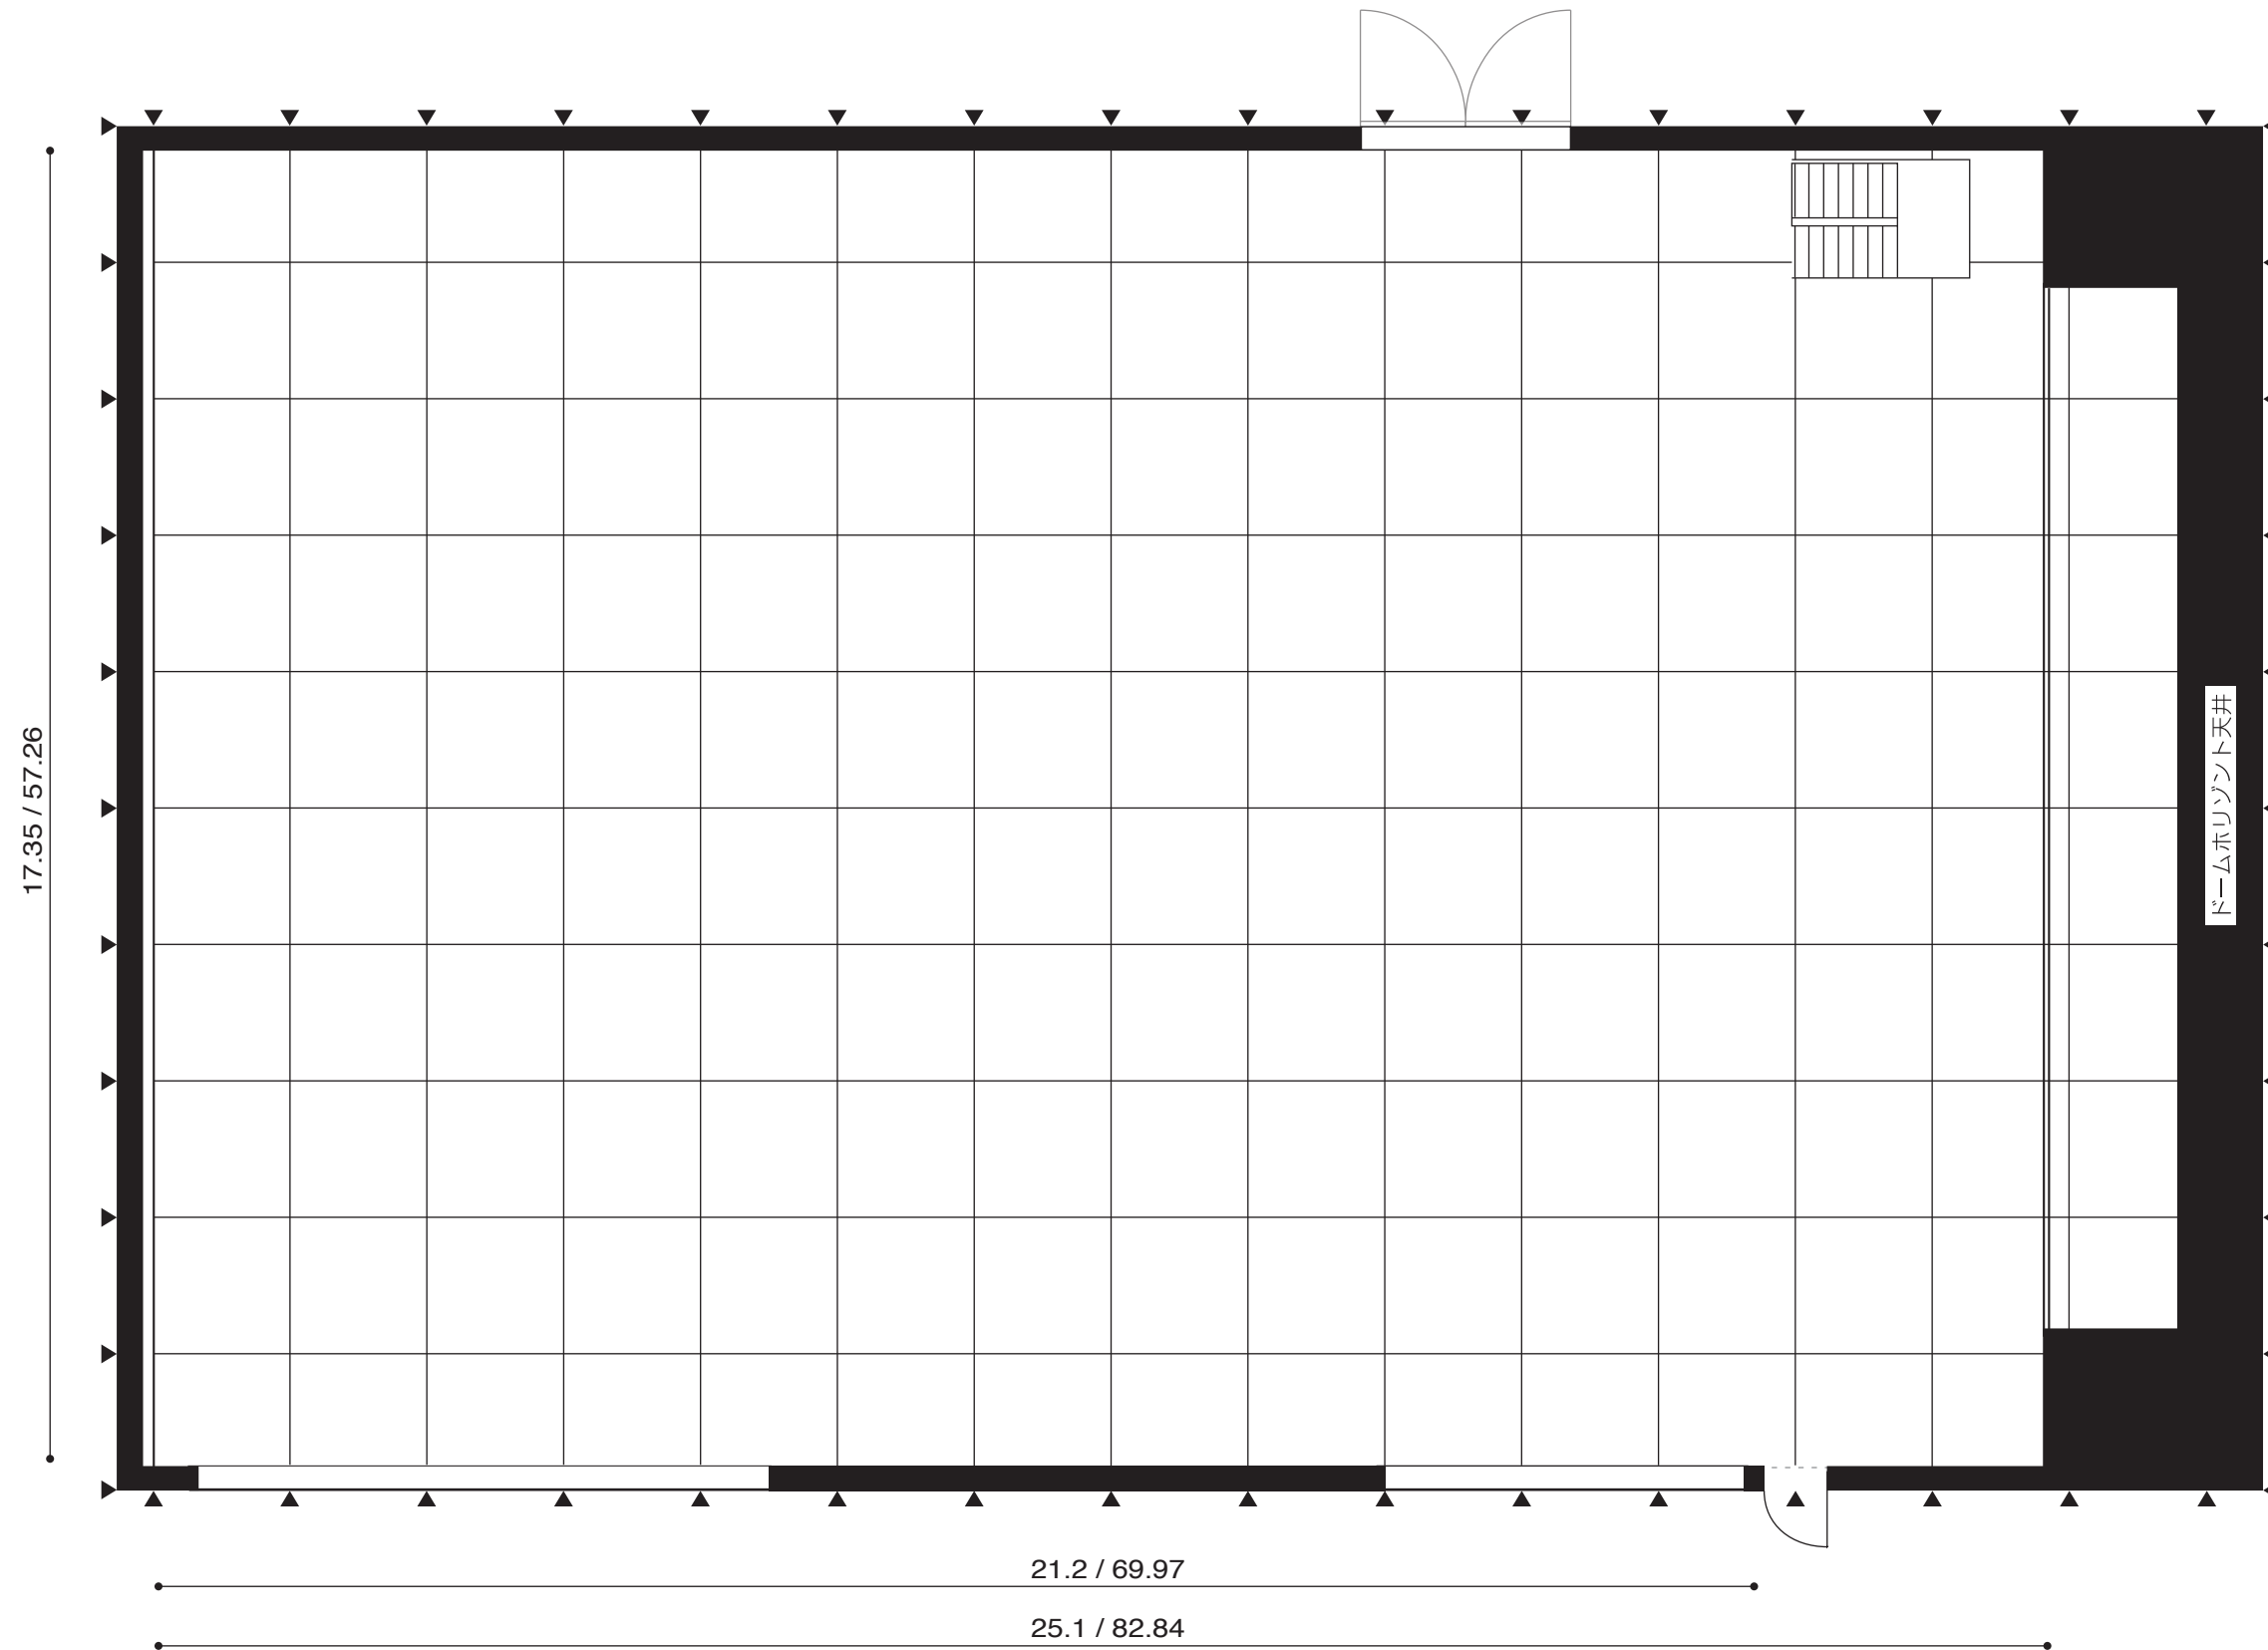

A
STUDIO

1面R horizont

SCALE : $\frac{1}{100}$

単 位 : m / 尺寸

▼▼ : 1 間

horizont(H) : 8m / 26.40尺

キャットウォーク(H) : 7m / 23.10尺

株式会社 横浜スーパー・ファクトリー

STUDIO : 〒230-0045 神奈川県横浜市鶴見区
末広町1-11
TEL 045-506-8181
FAX 045-506-8185

YOKOHAMA
S U P E R
F A C T O R Y