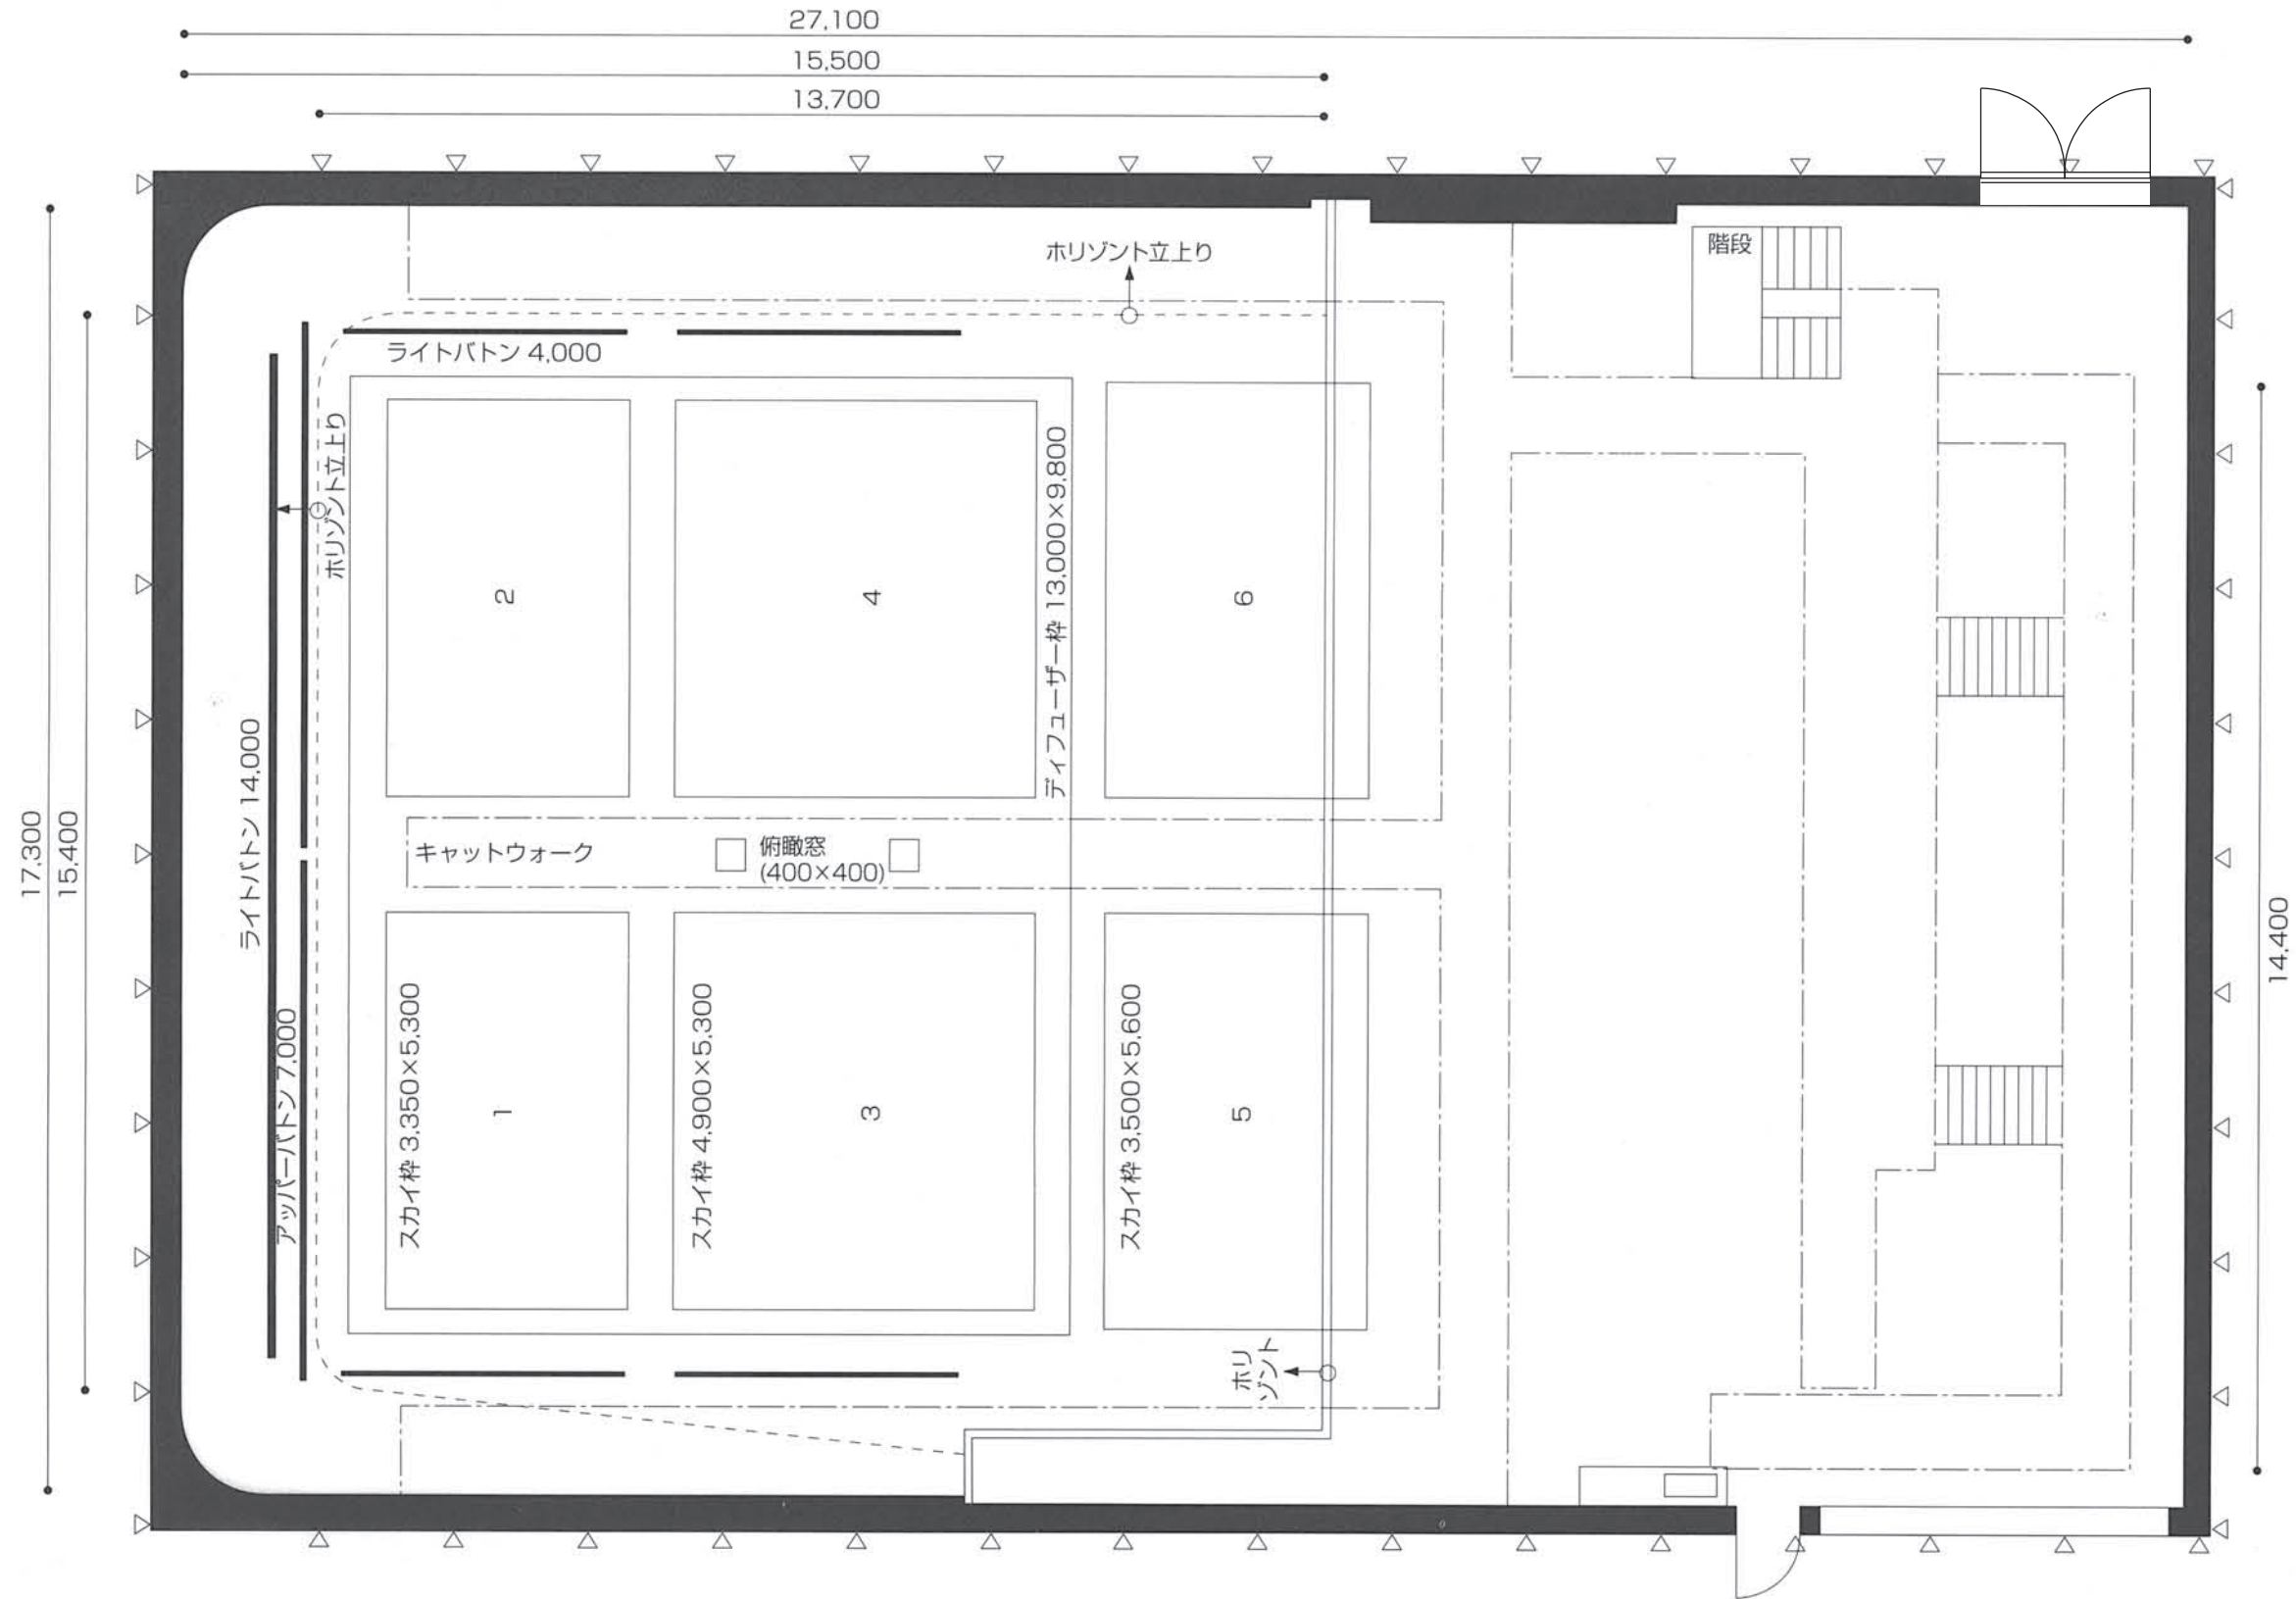

3面R horizont

SCALE : 1/100

単位 : m/m

▽▽ : 1間

株式会社 横浜スーパーファクトリー

STUDIO : 〒230 神奈川県横浜市鶴見区
末広町1-11
TEL.045-506-8181
FAX.045-506-8185

YOKOHAMA
SUPER
FACTORY

C
STUDIO

3面R Horizont

SCALE : $\frac{1}{100}$

単 位 : m / 尺寸

▼▼ : 1 間

horizont(H) : 8.5m / 28.05尺

キャットウォーク(H) : 7.5m / 22.73尺

株式会社 横浜スーパー・ファクトリー

STUDIO : 〒230-0045 神奈川県横浜市鶴見区
末広町1-11
TEL045-506-8181
FAX045-506-8185