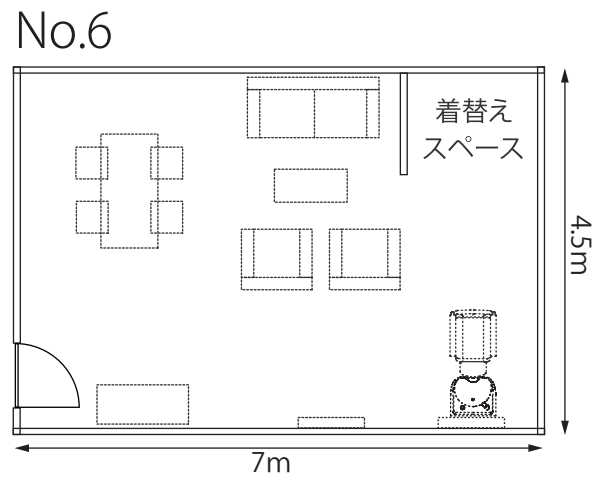

Special Guest Room

会議室 (遮音室)

各控室には
コーヒー、紅茶、緑茶などが作れるドリンクシステム
冷蔵庫、コンポ、液晶大型テレビ、
DVDプレーヤーが備え付けてあります。

※控室にあります家具のサイズやレイアウトは
変更になる場合がございます。