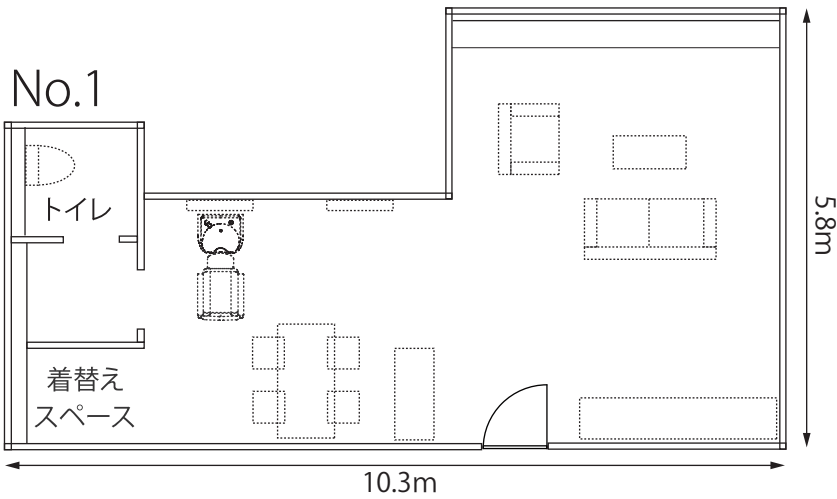

Special Guest Room

会議室 (遮音室)

各控室には
コーヒー、紅茶、緑茶などが作れるドリンクシステム
冷蔵庫、コンポ、液晶大型テレビ、
DVDプレーヤーが備え付けてあります。

※控室にあります家具のサイズやレイアウトは
変更になる場合がございます。