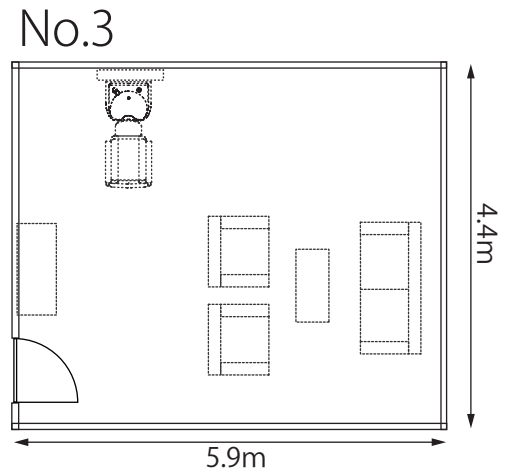

Special Guest Room

会議室 (遮音室)

各控室には
コーヒー、紅茶、緑茶などが作れるドリンクシステム
冷蔵庫、コンポ、液晶大型テレビ、
DVDプレーヤーが備え付けてあります。

※控室にあります家具のサイズやレイアウトは
変更になる場合がございます。