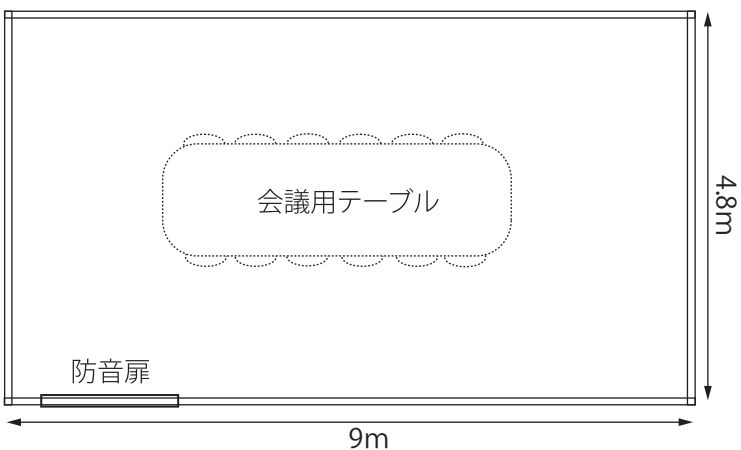

Special Guest Room

会議室 (遮音室)

各控室には
コーヒー、紅茶、緑茶などが作れるドリンクシステム
冷蔵庫、コンポ、液晶大型テレビ、
DVDプレーヤーが備え付けてあります。

※控室にあります家具のサイズやレイアウトは
変更になる場合がございます。