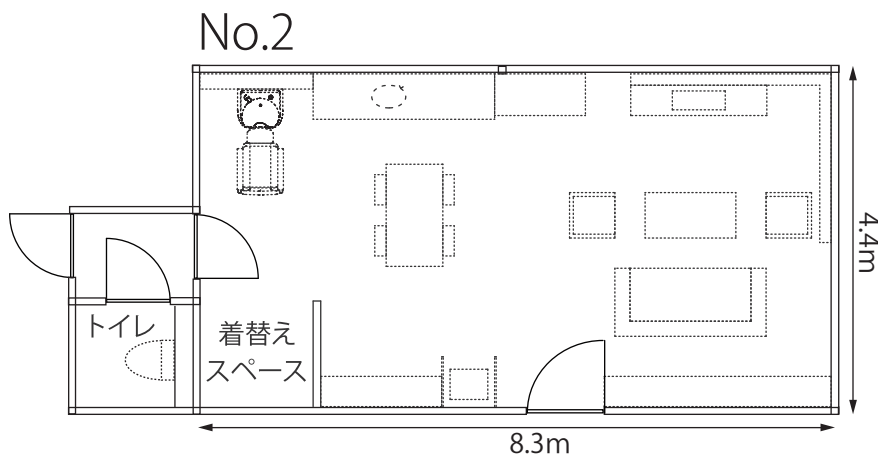

Special Guest Room

会議室 (遮音室)

各控室には
コーヒー、紅茶、緑茶などが作れるドリンクシステム
冷蔵庫、コンポ、液晶大型テレビ、
DVDプレーヤーが備え付けてあります。

※控室にあります家具のサイズやレイアウトは
変更になる場合がございます。