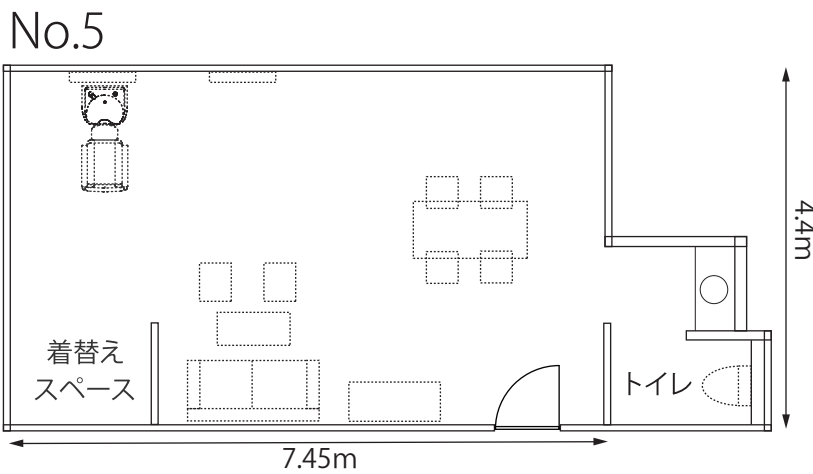

Special Guest Room

会議室 (遮音室)

各控室には
コーヒー、紅茶、緑茶などが作れるドリンクシステム
冷蔵庫、コンポ、液晶大型テレビ、
DVDプレーヤーが備え付けてあります。

※控室にあります家具のサイズやレイアウトは
変更になる場合がございます。